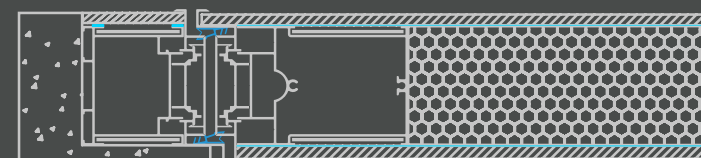

F2 - Hidden Frame