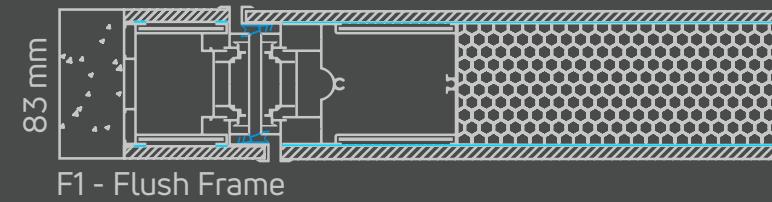

Flush Frame

Door design: IN-570
Composite Panel facing
Color: F-124
Handle: "INOX-2" - Silver

Συνεπίπεδη κάσα
Σχέδιο πόρτας: IN-570
Επένδυση Σύνθετου Πάνελ
Χρώμα: F-124
Λαβή: "INOX-2" - Ασημί

Telaio complanare
Design della Porta: IN-570
Rivestimento in Pannello Composito
Colore: F-124
Maneggiare: "INOX-2" - D'argento

WOOD FACINGS

INOX / Black Line