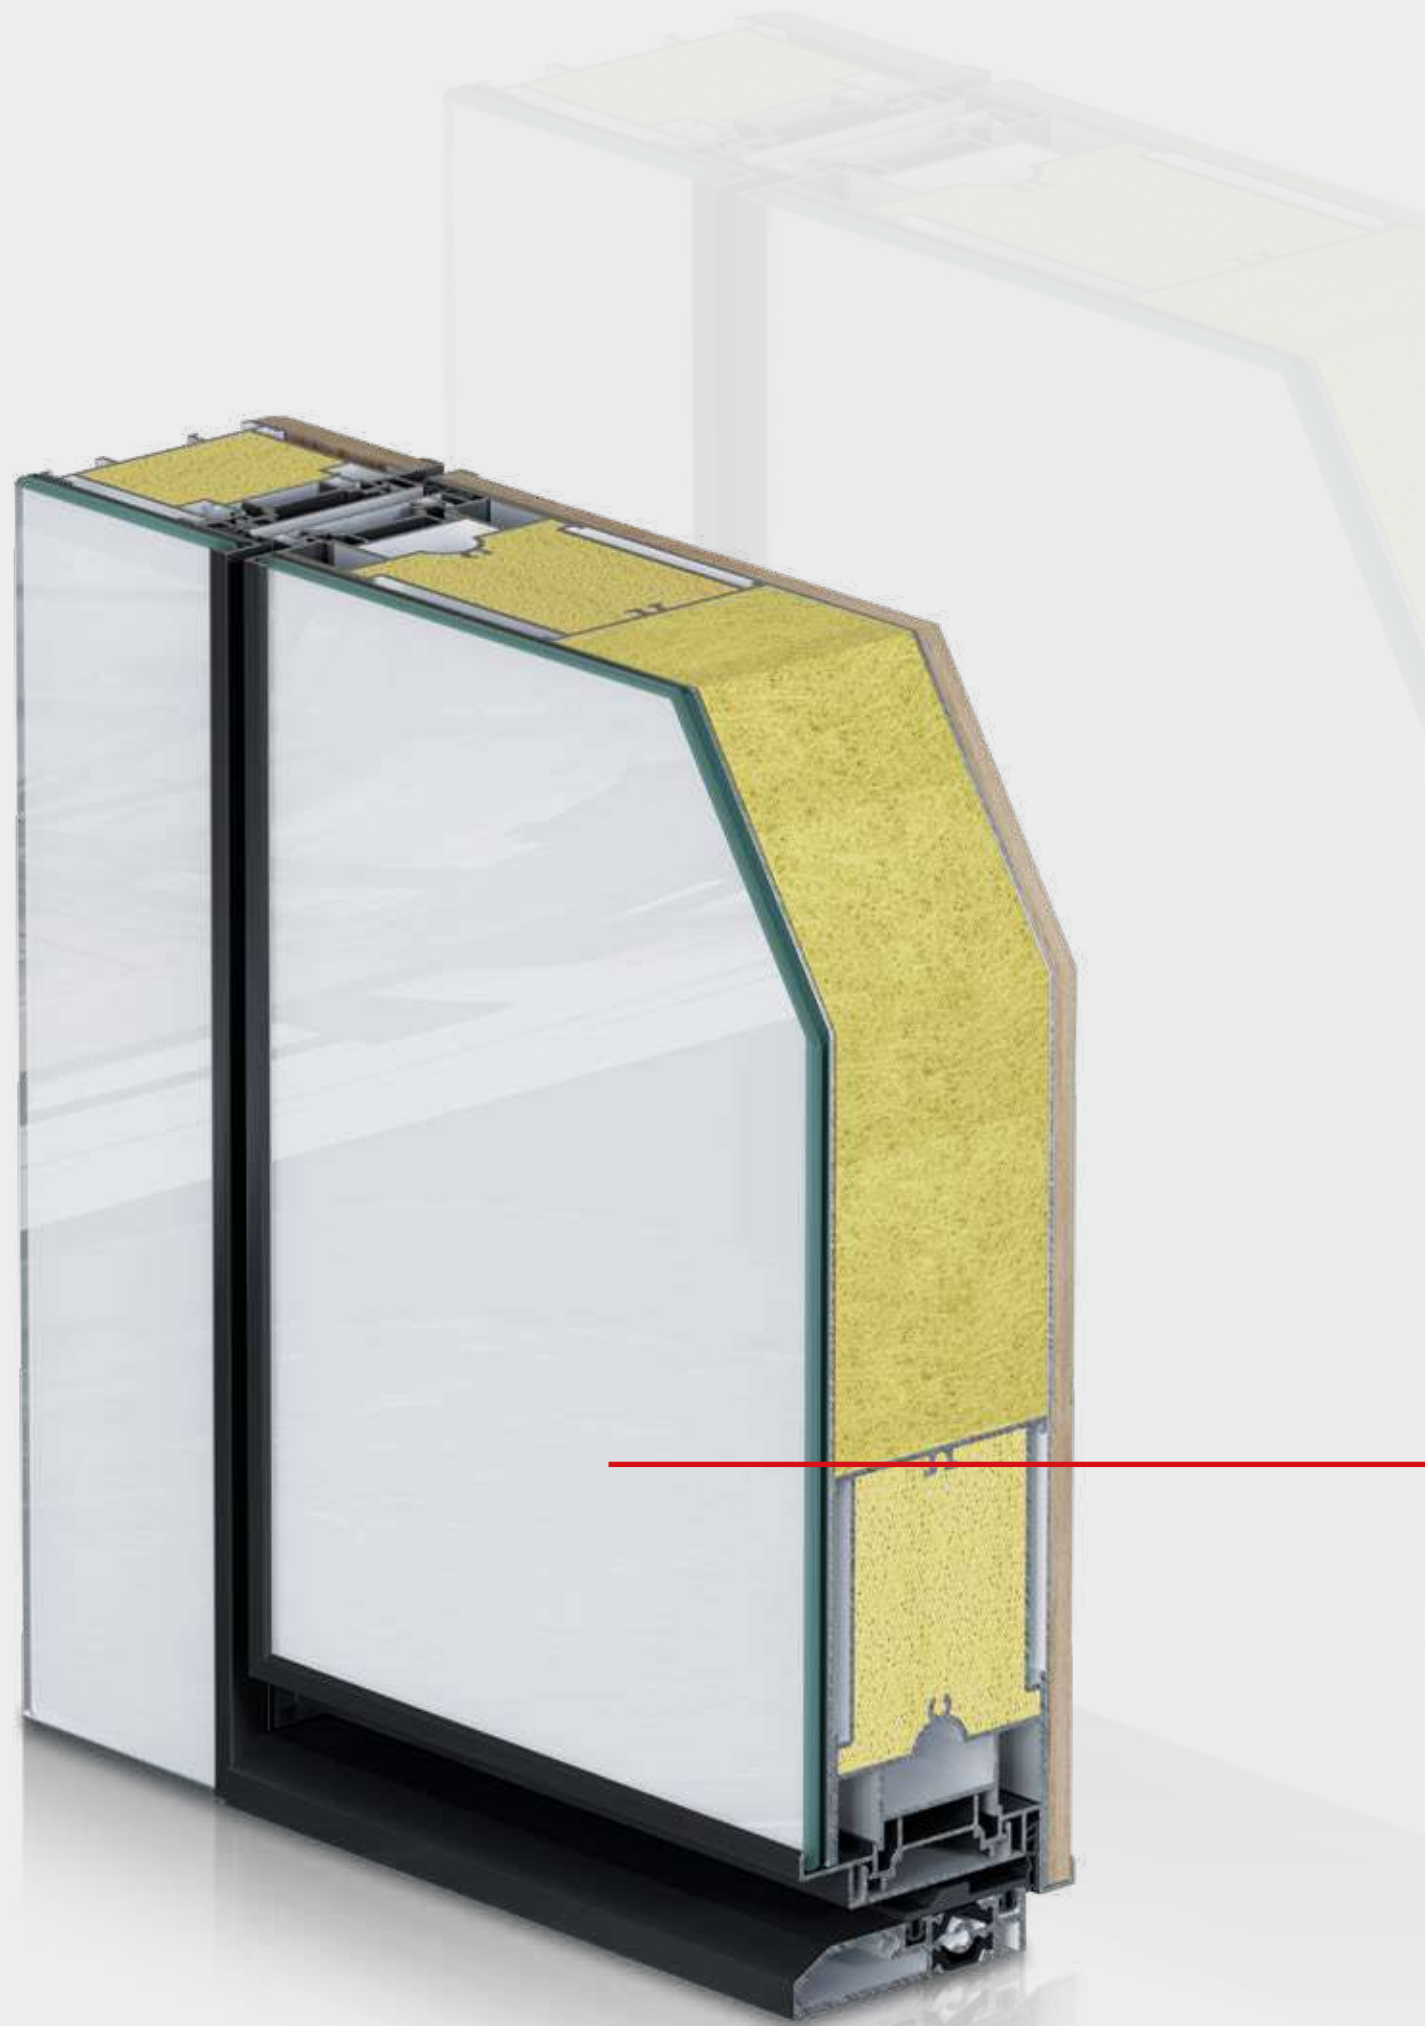

Aluminium Frame with Glass Facing

Κούφωμα Αλουμινίου με επένδυση Γυαλιού
Telaio in Alluminio con rivestimento in Vetro

Modern Design

Μοντέρνος σχεδιασμός
Disegno moderno

Stunning Appearance

Εντυπωσιακό αισθητικό αποτέλεσμα
Risultato estetico di grande effetto

Glass Facing

*For internal and external use
Για εσωτερική και εξωτερική χρήση
Per uso interno ed esterno*