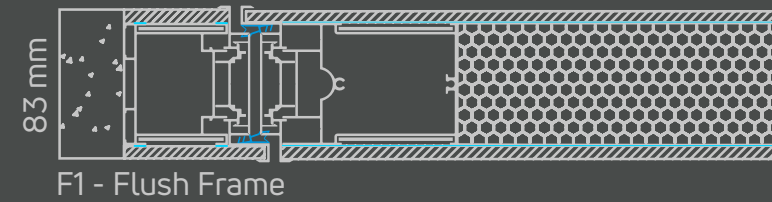

# Flush Frame

Door design: IN-587  
Wood facing  
Color: F-139  
Handle: "INOX-2" - Black

Συνεπίπεδη κάσα  
Σχέδιο πόρτας: IN-587  
Επένδυση Ξύλου  
Χρώμα: F-139  
Λαβή: "INOX-2" - Μαύρη

Telaio complanare  
Design della Porta: IN-587  
Rivestimento in Lengo  
Colore: F-139  
Maneggiare: "INOX-2" - Nero