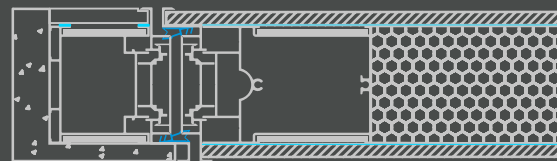

F2 - Hidden Frame