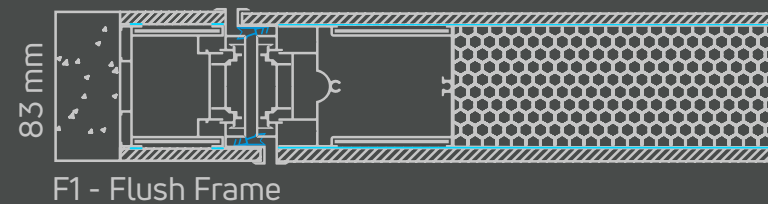

# Flush Frame

Door design: W-553  
 Wood facing  
 Color: F-139  
 Handle: "Bar" 1000 mm - Black

Συνεπίπεδη κάσα  
 Σχέδιο πόρτας: W-553  
 Επένδυση Ξύλο  
 Χρώμα: F-139  
 Λαβή: "Bar" 1000 mm - Μαύρη

Telaio complanare  
 Modello porta: W-553  
 Rivestimento in Legno  
 Colore: F-139  
 Maniglia: "Bar" 1000 mm - Nero