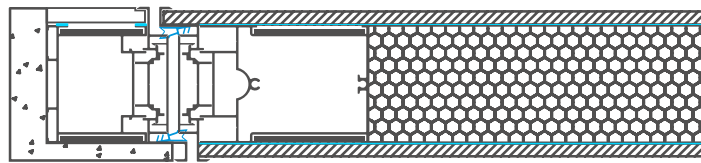

F2
Hidden Frame
Κρυφή Κάσα
Telaio Nascosto