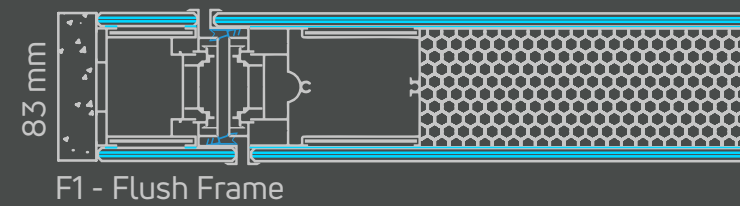

Single Door with Side Panel

Door design: G-538
Glass facing
Color: Black
Handle: "Bar" 1000 mm - Silver

Μονόφυλλη πόρτα
με πλαινό σταθερό
Σχέδιο πόρτας: G-538
Επένδυση Γυαλιού
Χρώμα: Μαύρο
Λαβή: "Bar" 1000 mm - Ασημί

Porta anta singola
con fianco luce fisso
Modello porta: G-538
Rivestimento in Vetro
Colore: Nero
Maniglia: "Bar" 1000 mm - D'argento

GLASS FACINGS

Model: **G-538**
Color: **Black Glass**
Handle: "Blade" 1000 mm - Silver

Model: **G-539**
Color: **White Glass**
Handle: "Blade" 1000 mm - Black