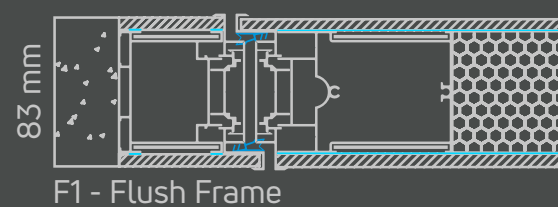

Flush Frame

Door design: CP-524
Aluminium Composite Panel facing
Color: E-159 Nussbaum / Black
Handle: "Bar" 500 mm - Black

Συνεπίπεδη κάσα
Σχέδιο πόρτας: CP-524
Επένδυση Σύνθετο Πάνελ Αλουμινίου
Χρώμα: E-159 Nussbaum / Black
Λαβή: "Bar" 500 mm - Μαύρη

Telaio complanare
Modello porta: CP-524
Rivestimento in pannello composito di Alluminio
Colore: E-159 Nussbaum / Nero
Maniglia: "Bar" 500 mm - Nero

COMPOSITE PANEL FACINGS

INOX / Black Line