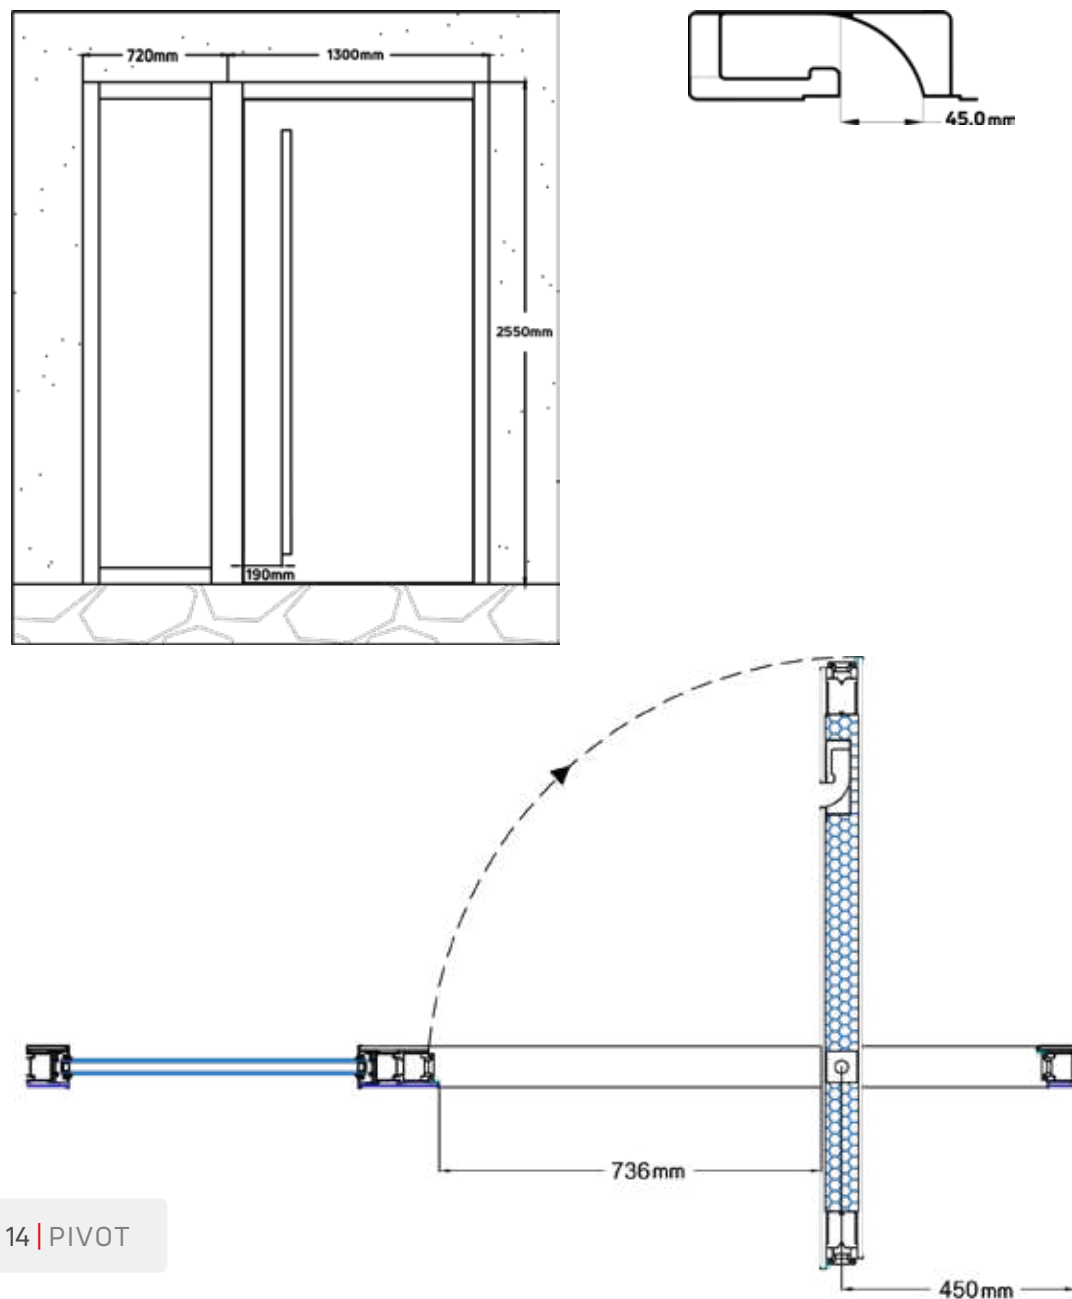

"Crypto" Handle

"Crypto" external handle. The perfection of simplicity. It subtly emphasizes the design of the door. Impressive and elegant. Optionally with LED lighting inside.

Λαβή "Crypto"

Εξωτερική λαβή "Crypto". Η τελειότητα της απλότητας. Τονίζει διακριτικά το σχέδιο της πόρτας, εντυπωσιάζει με την κομψότητά της. Με δυνατότητα φωτισμού LED στο εσωτερικό της.

Maniglia "Crypto"

Maniglia esterna "Crypto". La perfezione della semplicità. Sottolinea sottilmente il design della porta, impressiona con la sua eleganza. Con possibilità di illuminazione a LED all'interno.