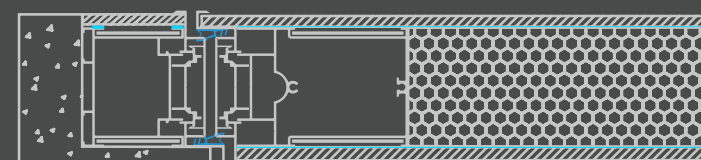

# Hidden Frame

Door design: W-554 Flat  
Wood facing  
Color: F-117  
Handle: "Bar" 500 mm - Black

**Κρυφή κάσα**  
Σχέδιο πόρτας: W-554 Flat  
Επένδυση Ξύλο  
Χρώμα: F-117  
Λαβή: "Bar" 500 mm - Μαύρη

**Telaio flush**  
Modello porta: W-554 Piatta  
Rivestimento in Legno  
Colore: F-117  
Maniglia: "Bar" 500 mm - Nero