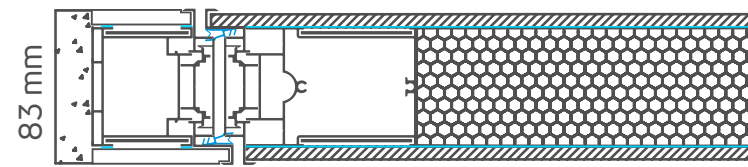

The Versatile Pivot Door

Η ευέλικτη πόρτα Pivot
La versatile porta a bilico

Frame Options

F1
Flush Frame
Συνεπίπεδη Κάσα
Telaio Complanare