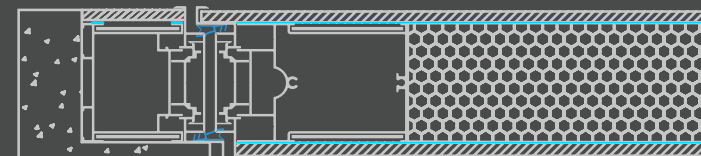

# Hidden Frame

Door design: IN-563  
Wood facing  
Color: F-126  
Handle: "INOX-1" - Black

Κρυφή κάσα  
Σχέδιο πόρτας: IN-563  
Επένδυση Ξύλου  
Χρώμα: F-126  
Λαβή: "INOX-1" - Μαύρη

Telaio flush  
Design della Porta: IN-563  
Rivestimento in Lengo  
Colore: F-126  
Maneggiare: "INOX-1" - Nero