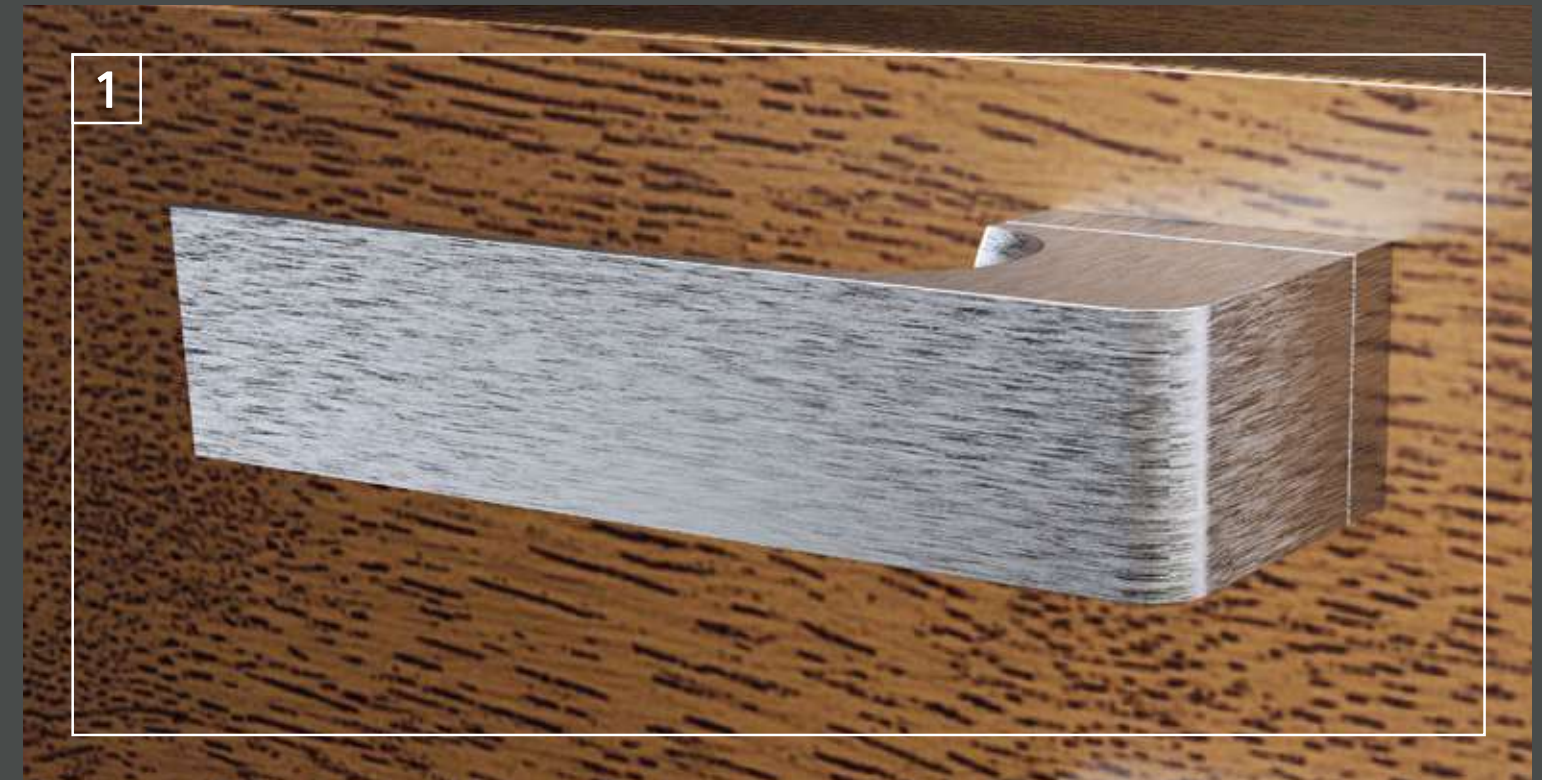

1. Internal handle "INOX-3".
  A solid and elegant construction.
2. Security cylinder with 5+1 keys
  and INOX rosette.
3. Security lock with bolts, for
  maximum protection.

1. Εσωτερική λαβή "INOX-3".
  Στιβαρή και ταυτόχρονα κομψή κατασκευή.
2. Κύλινδρος ασφαλείας με 5+1 κλειδιά και
  ροζέτα INOX.
3. Κλειδαριά με έμβολα, για μέγιστη
  προστασία.

1. Maniglia interna "INOX-3".
  Costruzione robusta e allo stesso
  tempo elegante.
2. Cilindro di sicurezza a 5+1 chiavi e
  rosetta INOX.
3. Chiusura a stantuffo per la
  massima protezione.