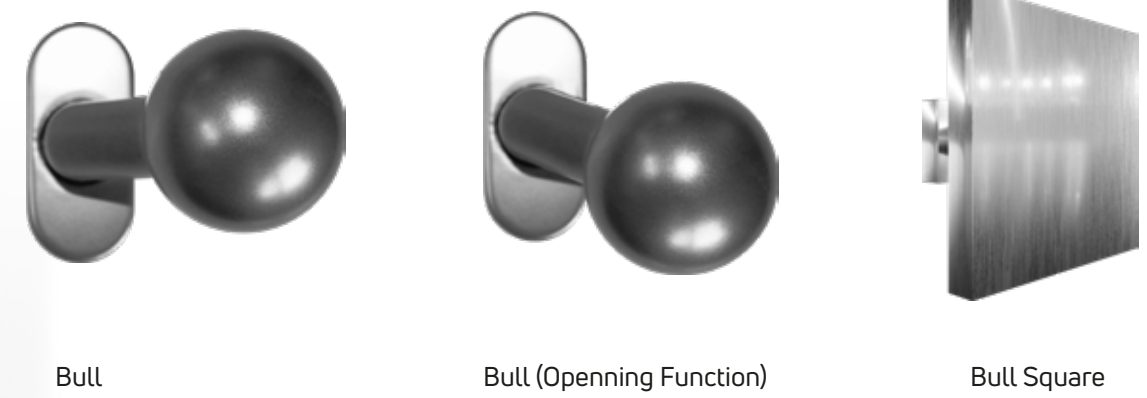

# External Handles

ΕΞΩΤΕΡΙΚΕΣ ΛΑΒΕΣ - MANIGLIONI ESTERNI

MANIGLIONI INTERNI - ΕΣΩΤΕΡΙΚΕΣ ΛΑΒΕΣ

# Internal Handles

BIO HANDLES - BIOMETΡΙΚΕΣ ΛΑΒΕΣ - MANIGLIONI BIOMETRICHE

FINGERPRINT / KEYBOARD

Pivot Hinge

External Hinge

Concealed Hinge

Standard Lock

Simple Lock