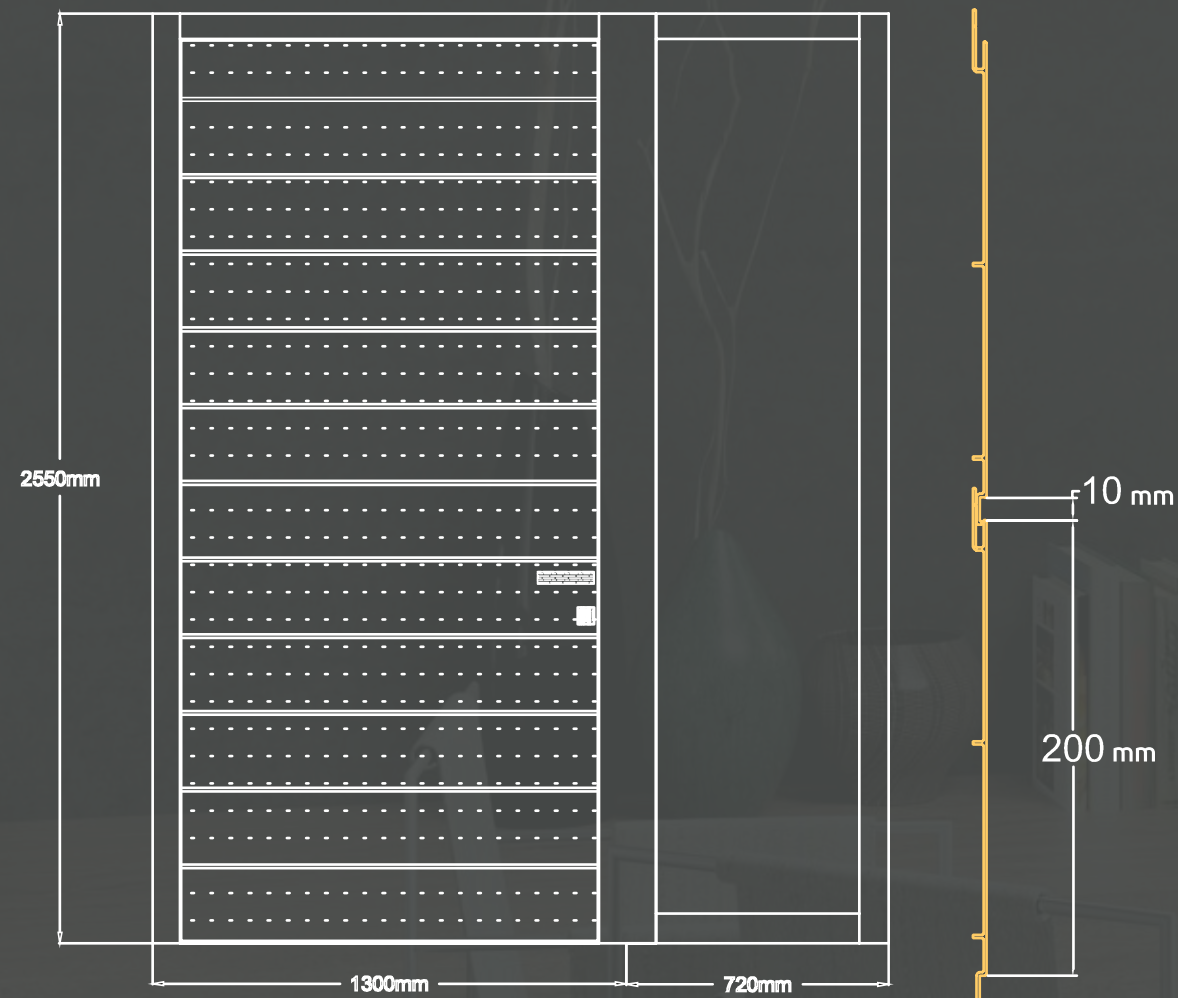

Puzzle Facing

The innovative door facing system.
Aluminium profiles with a surface of 20 cm that are joined together
giving an original design. Easy to install with excellent durability.

Επένδυση Παζλ

Το καινοτόμο σύστημα επένδυσης πόρτας.
Προφίλ αλουμινίου με επιφάνεια 20 εκ που ενώνονται μεταξύ τους
δίνοντας ένα πρωτότυπο σχεδιαστικό αποτέλεσμα.
Εύκολο στην εγκατάσταση με εξαιρετική αντοχή.

Rivestimento Puzzle

L'innovativo sistema di rivestimento delle porte.
Profili in alluminio con una superficie di 20 cm che si uniscono
tra loro dando un risultato di design originale.
Facile da installare con ottima durata.