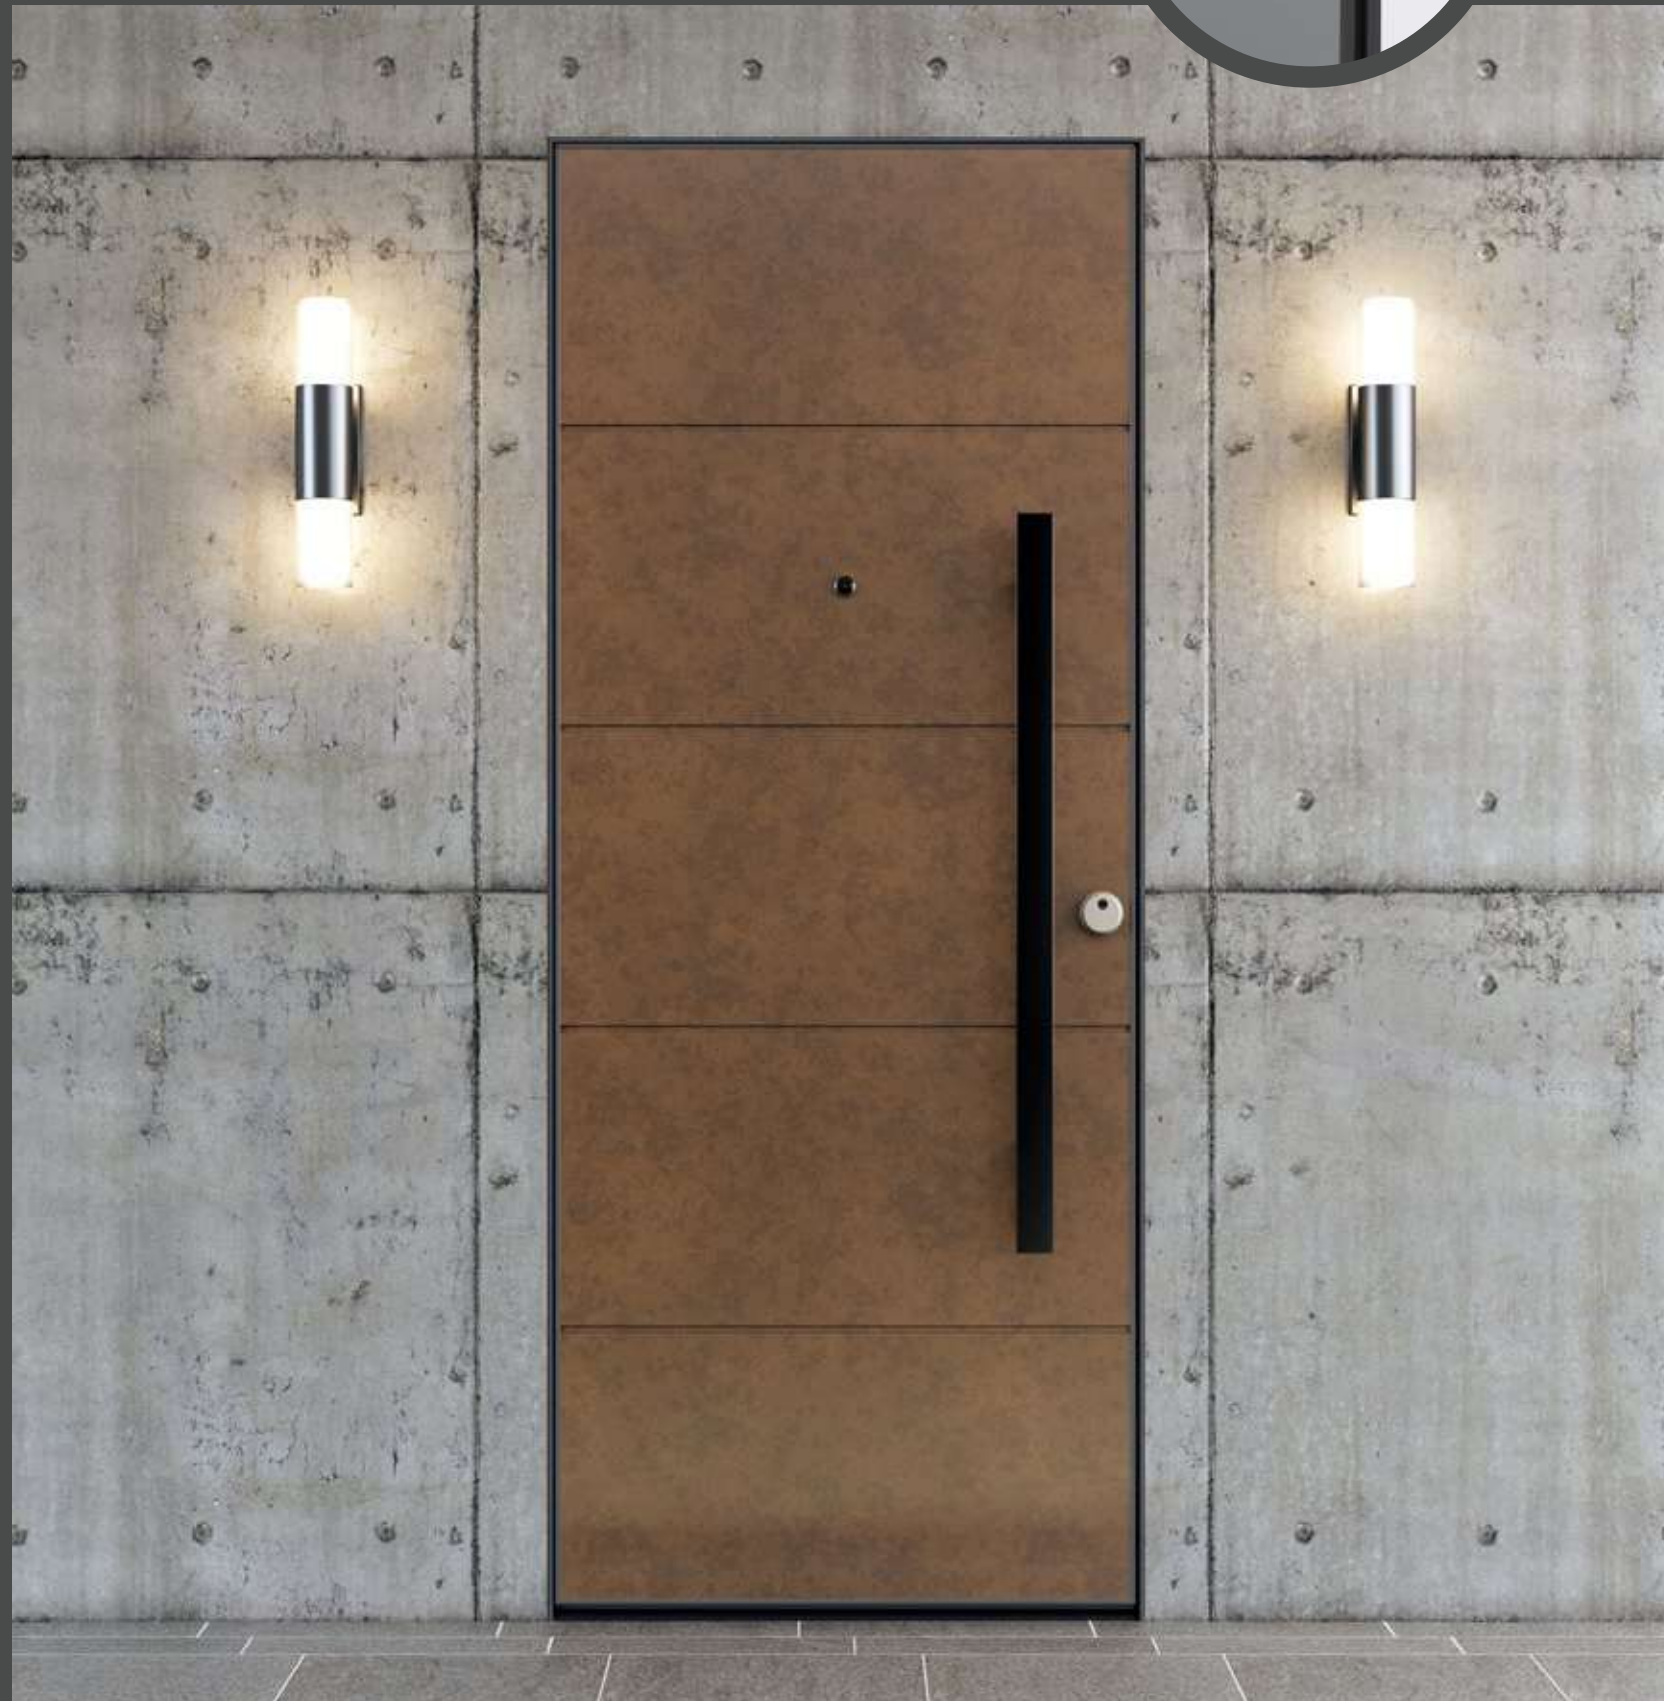

Hidden Frame

Door design: AL-506
Aluminium facing
Color: T890 Corten
Handle: "Blade" 1000 mm - Black

Κρυφή κάσα
Σχέδιο πόρτας: AL-506
Επένδυση Αλουμινίου
Χρώμα: T890 Corten
Λαβή: "Blade" 1000 mm - Μαύρη

Telaio nascosto
Modello porta: AL-506
Rivestimento in Alluminio
Colore: T890 Corten
Maniglia: "Blade" 1000 mm - Nero