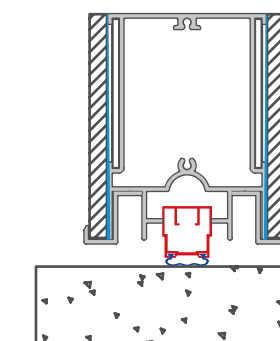

T5

Without Threshold with Airstopper
Χωρίς Κατωκάσι με Αεροστόπ
Senza Soglia con Parafreddo

*For internal and external use
Για εσωτερική και εξωτερική χρήση
Usa interno ed esterno*