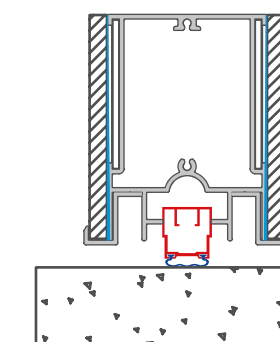

T5

Without Threshold with Airstopper
Χωρίς Κατωκάσι με Αεροστόπ
Senza Soglia con Parafreddo