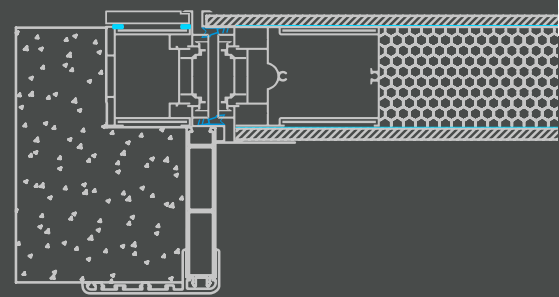

Color Combinations

Door design: AL-512 Puzzle
Aluminium facing
Color: T630 Golden Oak / RAL 9005 Mat
Handle: "Bar" 1000 mm - Silver

Χρωματικοί συνδυασμοί
Σχέδιο πόρτας: AL-512 Puzzle
Επένδυση Αλουμινίου
Χρώμα: T630 Golden Oak / RAL 9005 Mat
Λαβή: "Bar" 1000 mm - Ασημί

Combinazioni di colori
Modello porta : AL-512 Puzzle
Rivestimento in Alluminio
Colore: T630 Golden Oak / RAL 9005 Mat
Maniglia: "Bar" 1000 mm - D'argento

ALUMINIUM FACINGS